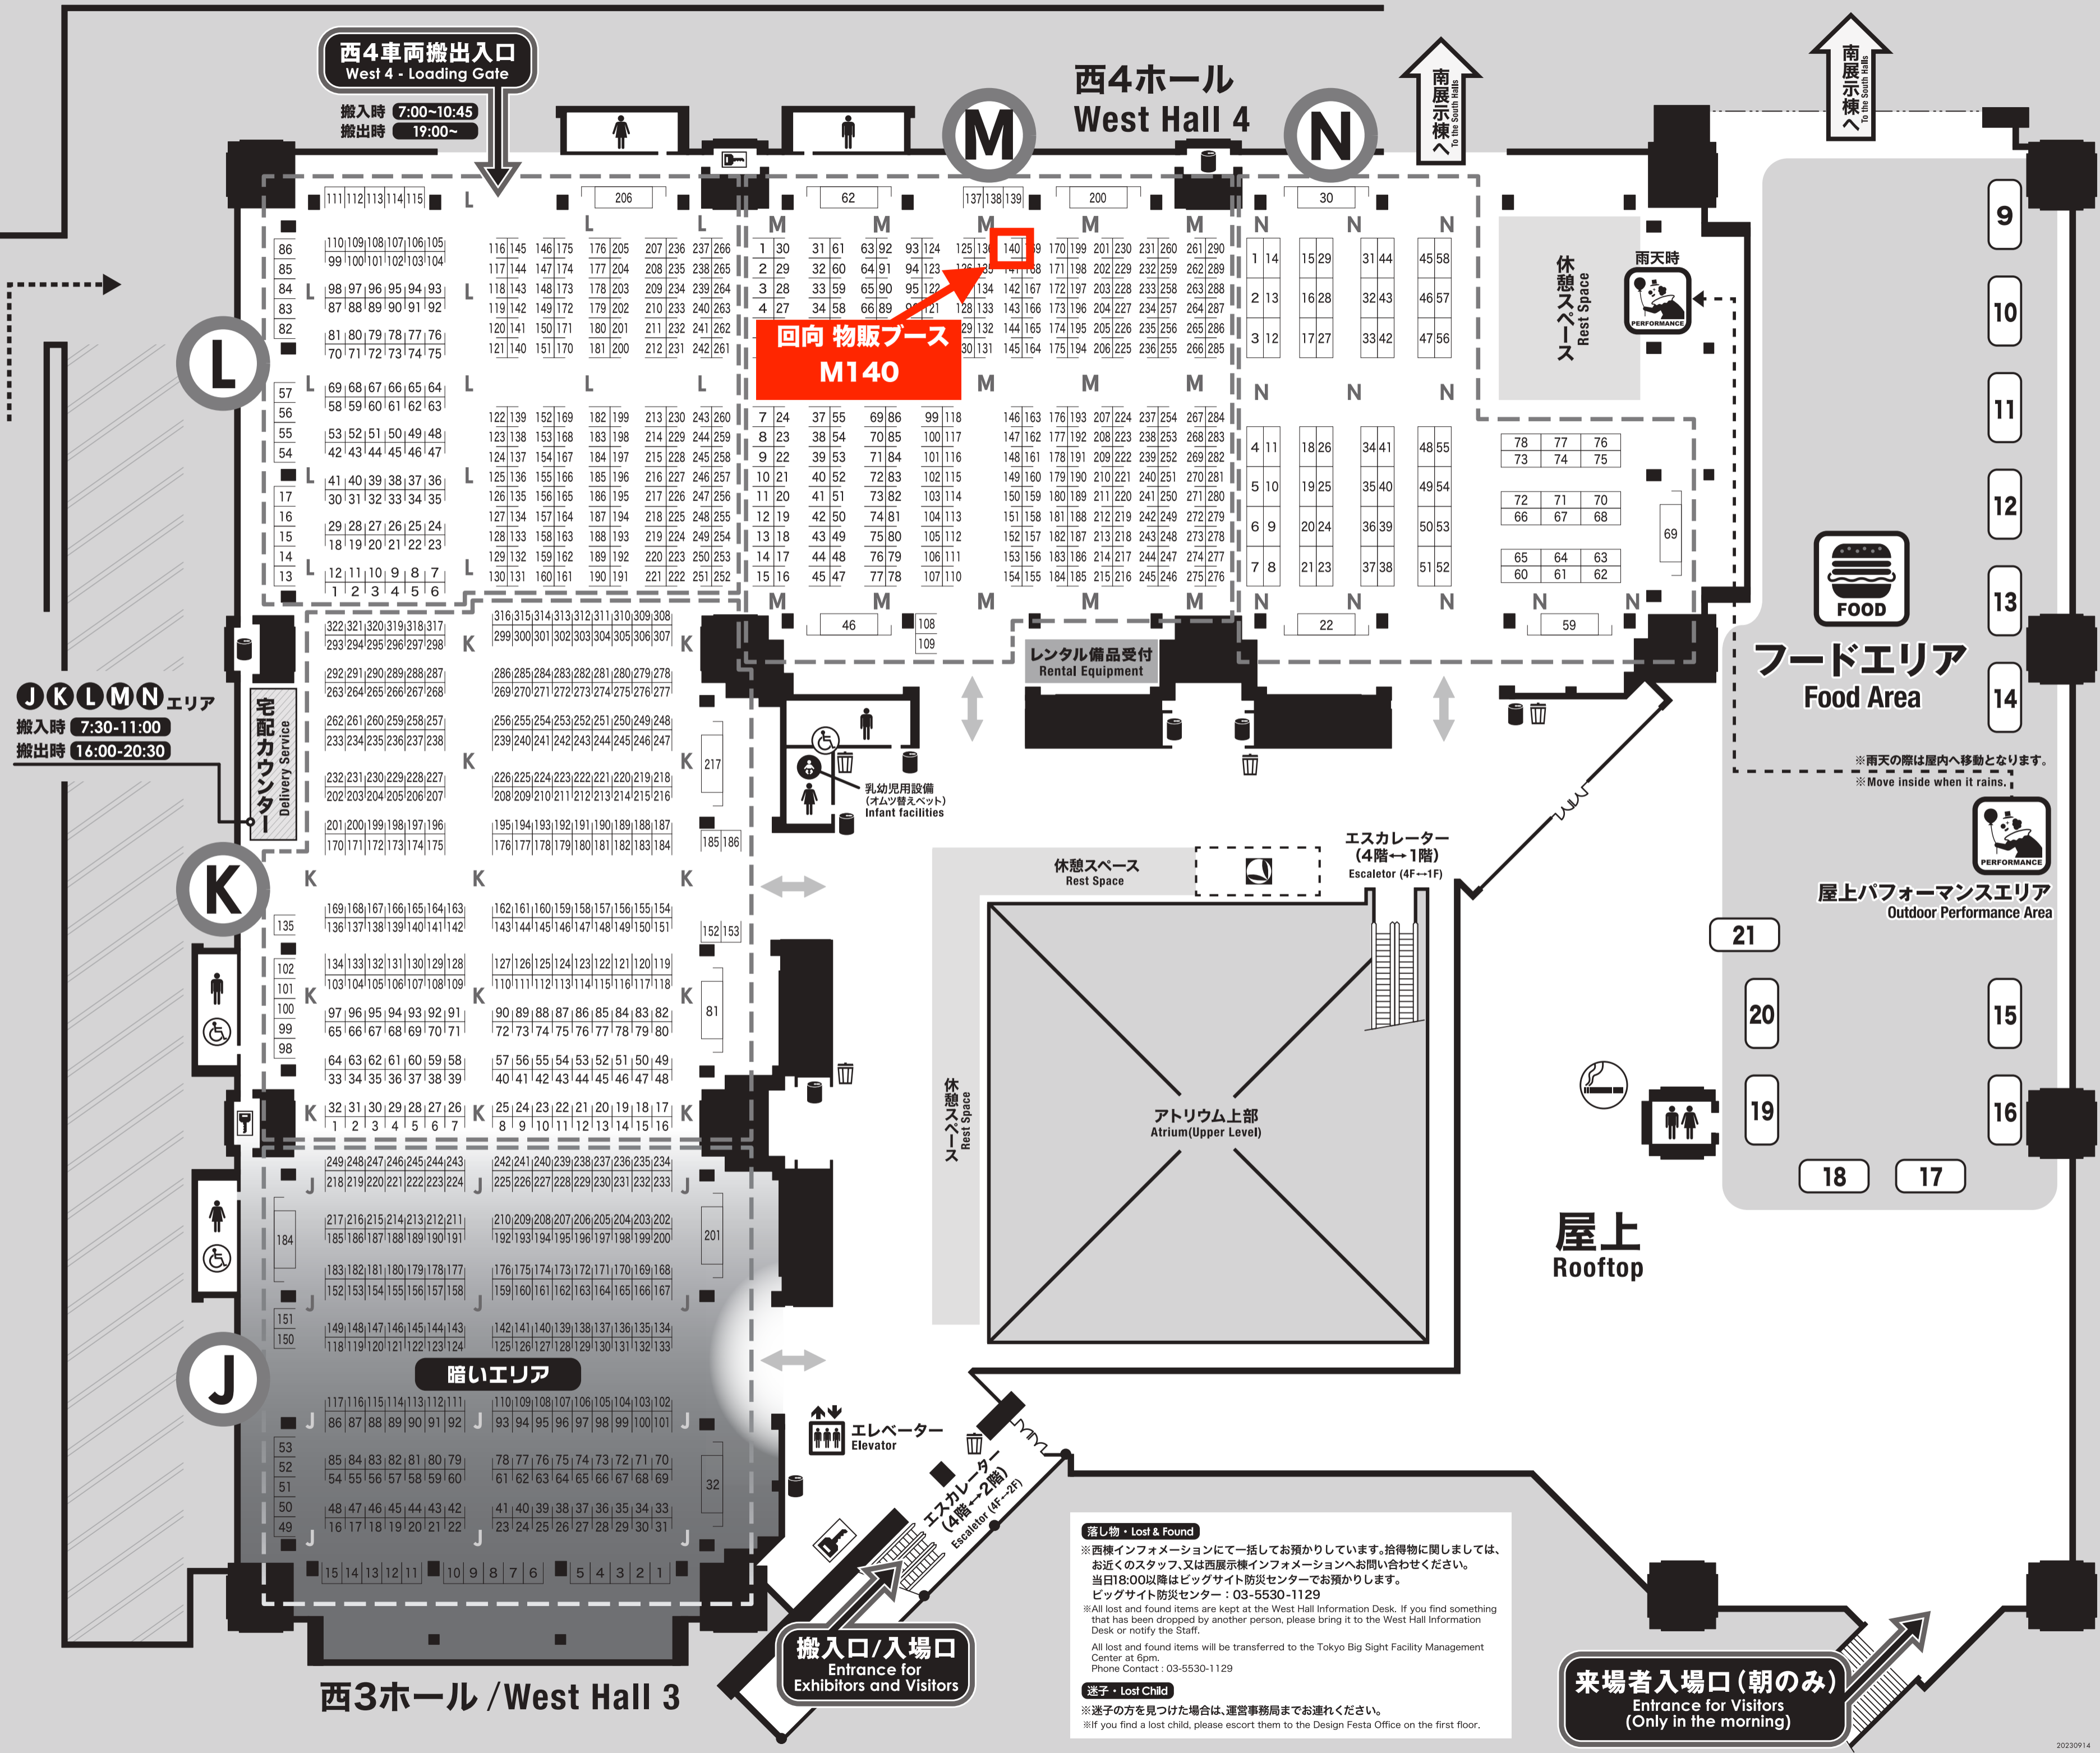

- トイレ Restroom
- フードエリア Food Area
- コインロッカー Coin Locker
- ショーステージ Show Stage
- 自動販売機 Vending Machine
- 優先席 Priority Seating
- 乳児用設備 Infant facilities
- 車イス対応 Wheelchair Accessible
- 喫煙所 Smoking Area
- ゴミ箱 Dust Box

DEF エリア
搬入時 7:30-11:00
※搬出時はAエリアのカウンターへ

西4F

WEST 4F

AREA MAP

会場案内図

- J** 暗いエリア(オールジャンル)
Low-Light Area (all genre)
- K** 立体・工芸/書籍/インテリア
objet·crafts/books/interior
- L** 立体・工芸/玩具/雑貨
objet·crafts/toy/sundries
- M** 写真・映像
雑貨/フリージャンル
photography·films
sundries/free genre
- N** ライブペイント
live-painting

- トイレ
Restroom
- FOOD
フードエリア
Food Area
- コインロッカー
Coin Locker
- パフォーマンス
Performance
- 自動販売機
Vending Machine
- 優先席
Priority Seating
- 乳児用設備
Infant facilities
- 車イス対応
Wheelchair Accessible
- 喫煙所
Smoking Area
- ゴミ箱
Dust Box

※当日の配置は記載と異なる場合がございます。
 ※休憩スペースには限りがございます。
 ※フード&カフェエリアに専用のゴミ箱を設置しております。
 ※イベント開催中に体調が悪くなった方、発熱、倦怠感、息苦しさを感じる方、怪我をされた方は「救護室」へお越しください。
 ※Venue layout may differ slightly from diagram.
 ※There is a limited space at the Resting Spaces.
 ※Trash Cans are located at the food and cafe areas.
 ※If you feel sick, tired, suffocated, or get minor injuries, please come to the "First-Aid Station".