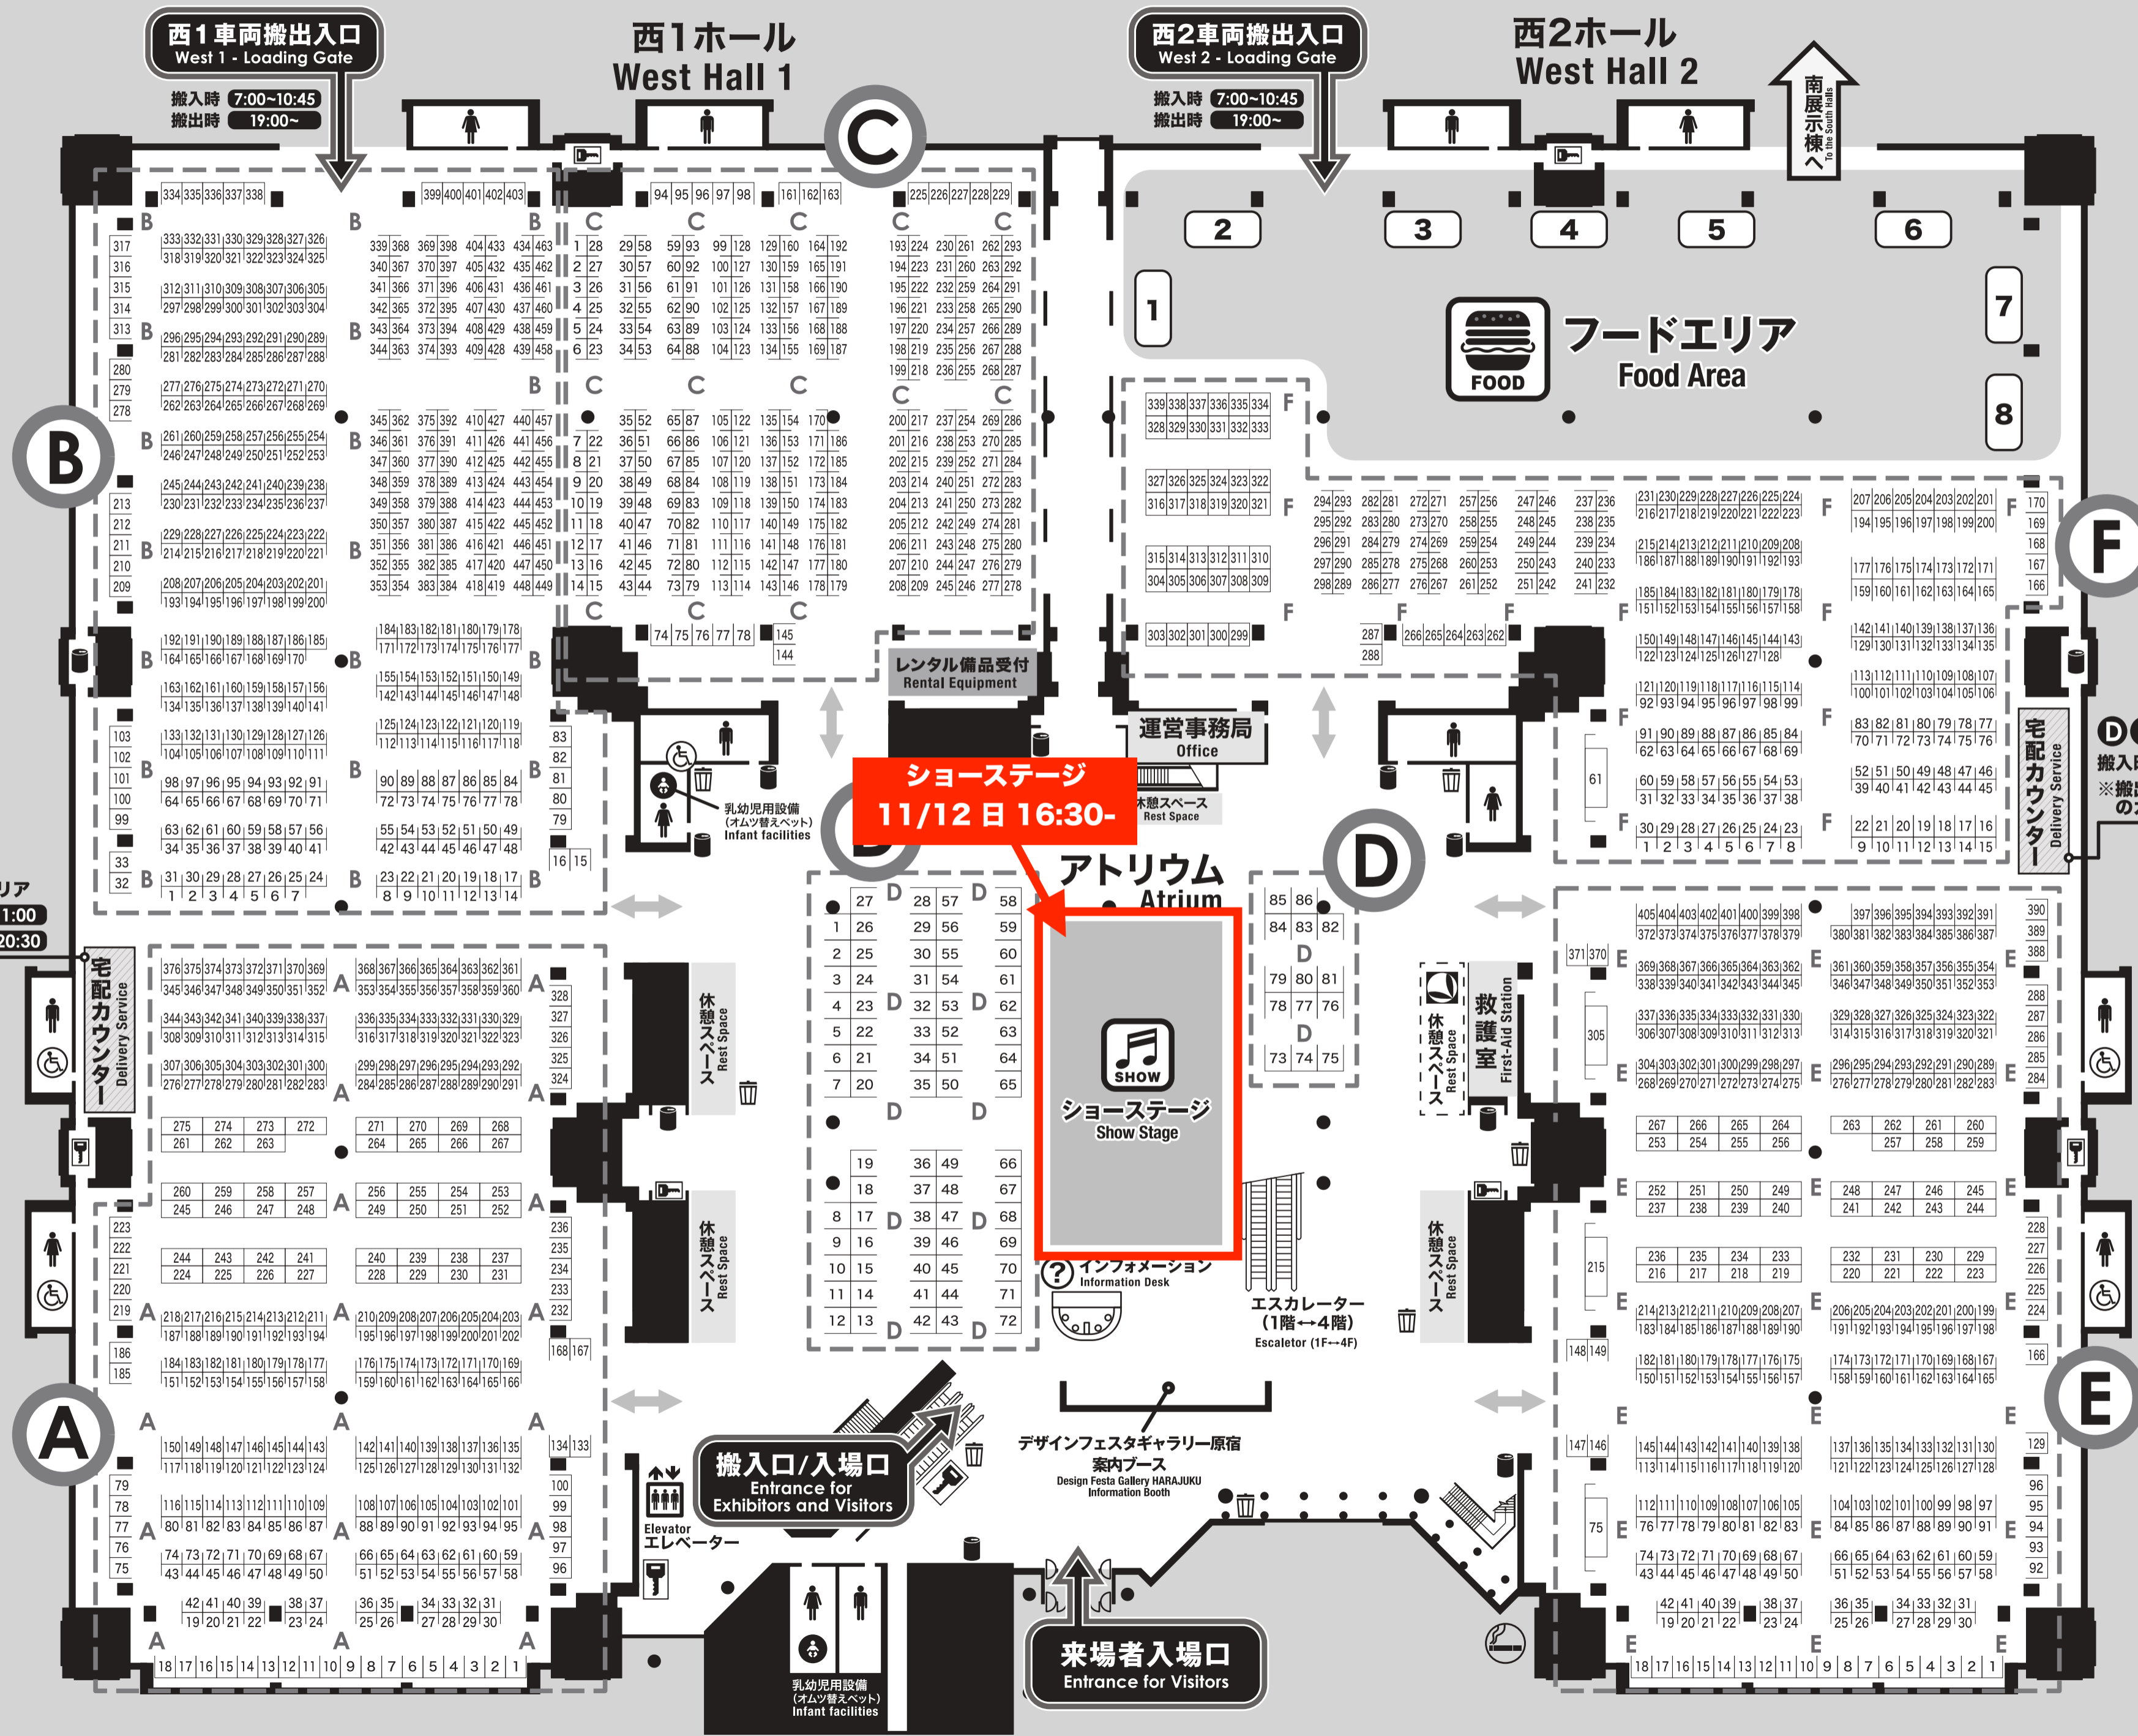

西1F

WEST 1F
AREA MAP

会場案内図

- A** フィギュア・人形
絵画/ライブペイント
figures · dolls
paintings/live-painting
- B** イラスト/絵画/雑貨
illustration/paintings/sundries
- C** イラスト/絵画
illustration/paintings
- D** オールジャンル
all genre
- E** イラスト/ライブペイント
illustration/live-painting
- F** イラスト
illustration

- トイレ Restroom
- フードエリア Food Area
- コインロッカー Coin Locker
- ショーステージ Show Stage
- 自動販売機 Vending Machine
- 優先席 Priority Seating
- 乳児用設備 Infant facilities
- 車イス対応 Wheelchair Accessible
- 喫煙所 Smoking Area
- ゴミ箱 Dust Box

※当日の配置は記載と異なる場合がございます。
 ※休憩スペースには限りがございます。
 ※フード&カフェエリアに専用のゴミ箱を設置しております。
 ※イベント開催中に体調が悪くなった方、発熱、倦怠感、息苦しさを感じる方、怪我をされた方は「救護室」へお越しください。
 ※Venue layout may differ slightly from diagram.
 ※There is a limited space at the Resting Spaces.
 ※Trash Cans are located at the food and cafe areas.
 ※If you feel sick, tired, suffocated, or get minor injuries, please come to the "First-Aid Station".

DEF エリア
搬入時 7:30-11:00
※搬出時はAエリアのカウンターへ

西4F

WEST 4F

AREA MAP

会場案内図

- J** 暗いエリア(オールジャンル)
Low-Light Area (all genre)
- K** 立体・工芸/書籍/インテリア
objet·crafts/books/interior
- L** 立体・工芸/玩具/雑貨
objet·crafts/toy/sundries
- M** 写真・映像
雑貨/フリージャンル
photography·films
sundries/free genre
- N** ライブペイント
live-painting